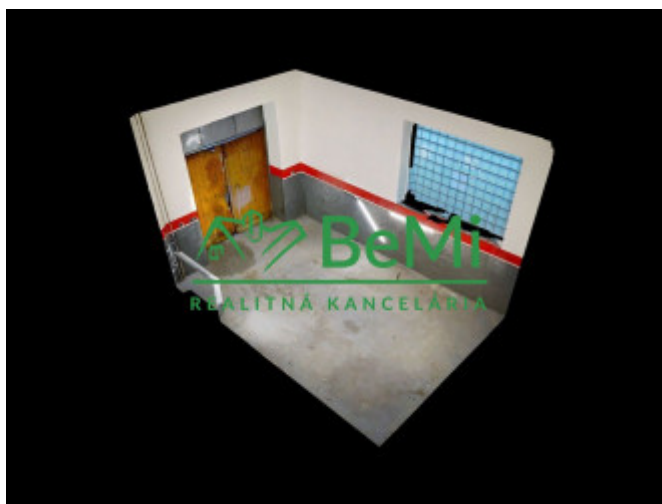

3D obhliadka: my.matterport.com/show/?m=jcxxkyech50

V prípade záujmu o obhliadku priestoru ma neváhajte kontaktovať.

REALITNÝ MAKLÉR

Maklér:
Telefón:
E-mail:

Jozef Žiga
0950 103 136
ziga@realitybemi.sk