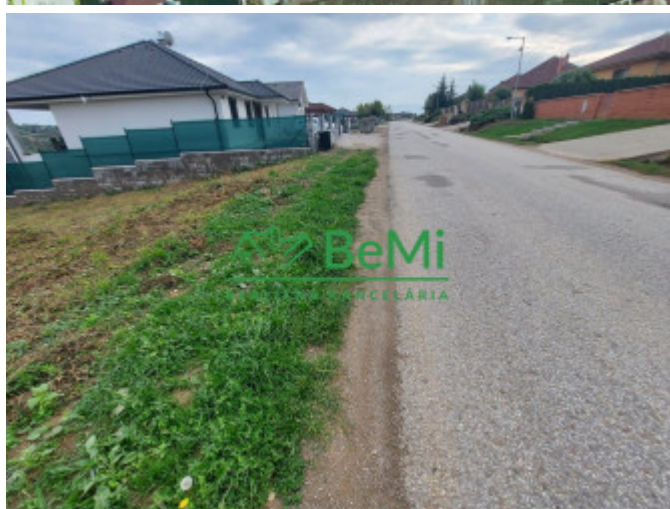

Prostredníctvom nášho finančného poradcu Vám bezplatne pomôžeme s financovaním kúpy nehnuteľnosti.

REALITNÝ MAKLÉR

Maklér :
Telefón :
E-mail:

Júlia Fáberová
0908135800
faberova@realitybemi.sk