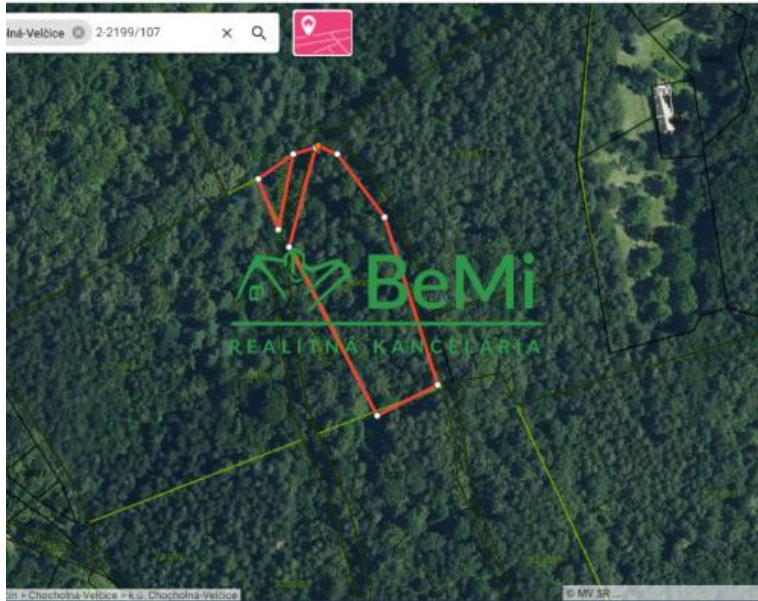

010-14-MACHO Predám pozemok Kykula

20 000 €

Kraj:	Trenčiansky kraj
Okres:	Trenčín
Obec:	Chocholná-Velčice
Ulica:	Chocholná Velčice
Druh:	Pozemky
Typ pozemku:	Polnohospodárske a lesné pozemky
Typ:	Predaj
Úžitková plocha:	

PODROBNÉ INFORMÁCIE

Status:	aktívne	Celková plocha:	4877 m ²
Vlastníctvo:	osobné	Plocha pozemku:	4877 m ²

POPIS NEHNUTEĽNOSTI

010-14-MACHO

Ponúkame Vám na predaj pozemky - lesné pozemky Chocholná-Velčice, Pozemok je celý zalesnený. V osobnom vlastníctve jednej osoby bez tiarch.

4591 m² a 286 m² parcely sú vedľa seba. Nachádza sa v k. ú. Chocholná-Velčice. K pozemku je jedna prístupová cesta. Cena za 20 000 €

Plocha: pozemku 4877m². Pozemok vedený ako orná pôda ale je celý zalesnený