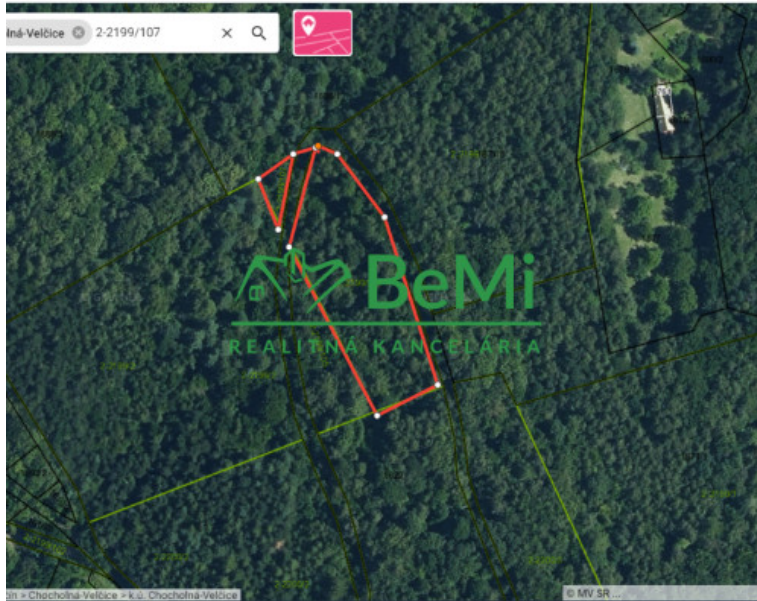

010-14-MACHO Predám pozemok Kykula

20 000 €

Kraj:	Trenčiansky kraj
Okres:	Trenčín
Obec:	Chocholná-Velčice
Ulica:	Chocholná Velčice
Druh:	Pozemky
Typ pozemku:	Polnohospodárske a lesné pozemky
Typ:	Predaj
Úžitková plocha:	

PODROBNÉ INFORMÁCIE

Status:	aktívne	Celková plocha:	4877 m ²
Vlastníctvo:	osobné	Plocha pozemku:	4877 m ²

POPIS NEHNUTEĽNOSTI

010-14-MACHO

Ponúkame Vám na predaj pozemky - lesné pozemky Chocholná-Velčice, Pozemok je celý zalesnený. V osobnom vlastníctve jednej osoby bez tiarch.

4591 m² a 286 m² parcely sú vedľa seba. Nachádza sa v k. ú. Chocholná-Velčice. K pozemku je jedna prístupová cesta. Cena za 20 000 €

Plocha: pozemku 4877m². Pozemok vedený ako orná pôda ale je celý zalesnený